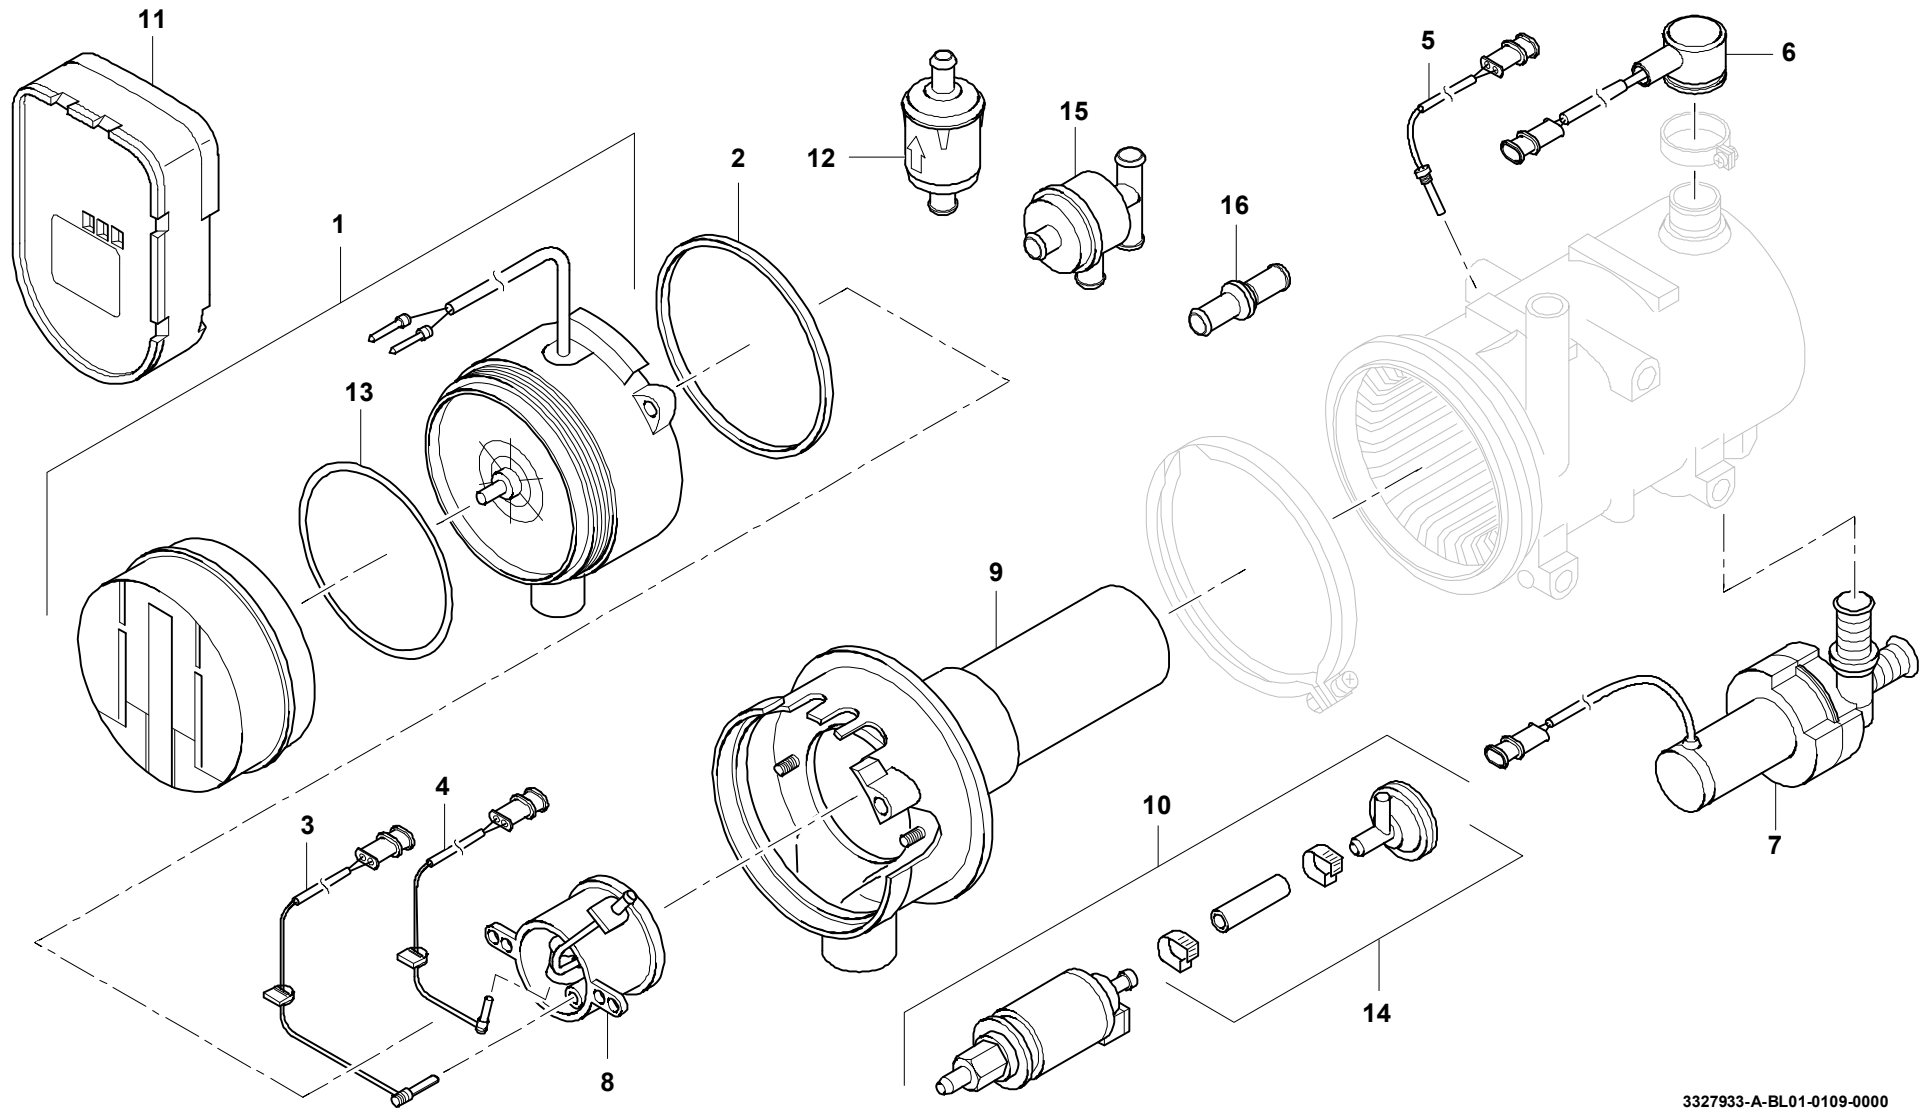

GROVE

WASSERHEIZGERAET
WATER HEATING APPLIANCE

BILDTAFEL
PICTORIAL DISPLAY

GMK 5220
BE 753
G 291

01.09

3327933-ETL A

1/1

3327933-A-BL01-0109-0000